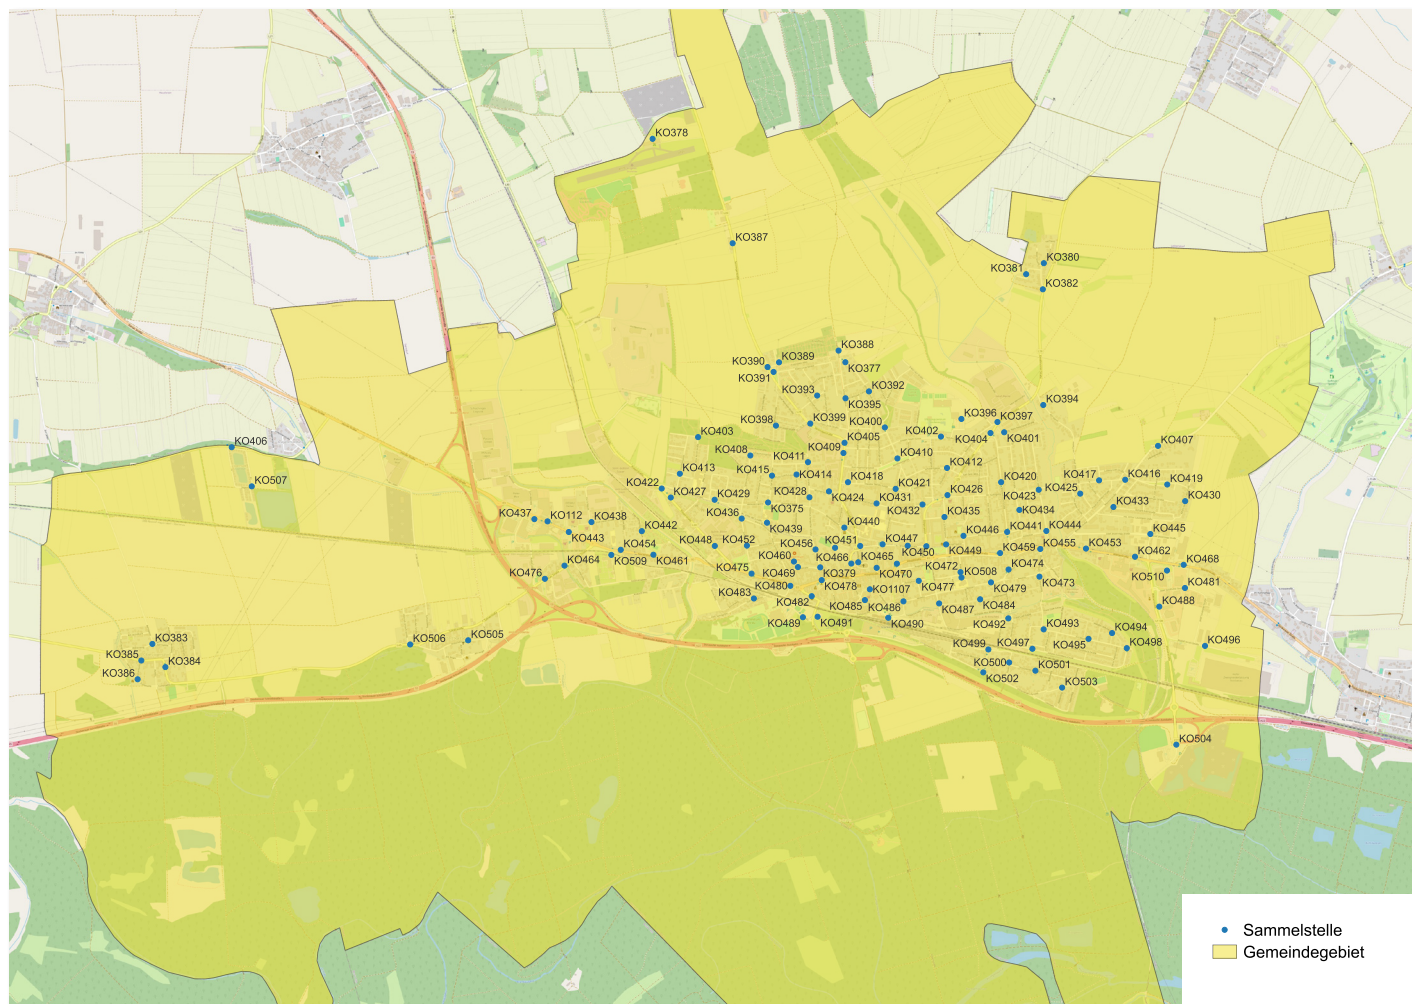

BEZIRK KORNEUBURG mobil

Ein flexibles und
verlässliches Mobilitätsangebot:

Anrufsammeltaxis verkehren zwischen 638 Sammelstellen.
Auch externe Sammelstellen werden bedient.

638 Sammelstellen

Bezirk Korneuburg mobil holt Sie bei einer der 638 Sammelstellen ab und bringt Sie zu jeder beliebigen Sammelstelle im Bediengebiet.

Externe Sammelstellen werden vom Bediengebiet aus angefahren. Auch die Fahrt von externen Sammelstellen ins Bediengebiet ist möglich.

Achtung: Ein Zusteigen ohne Anmeldung ist nicht möglich, alle Mitfahrenden müssen bereits bei der Buchung angegeben werden.

Bediengebiet gesamt

BEZIRK KORNEUBURG mobil

Buchung	Telefonisch 0800 22 23 22 und VOR Flex App Die konkrete Abholzeit durch BEZIRK KORNEUBURG mobil wird während des Buchungsvorganges bekanntgegeben.
Bediengebiet (Gemeinden)	Bisamberg, Erzersfeld/Weinviertel, Großrußbach, Hagenbrunn, Harmannsdorf, Korneuburg, Leitzersdorf, Leobendorf, Niederhollabrunn, Sierndorf, Spillern, Stetten, Stockerau
Externe Sammelstellen	Externe Sammelpunkte werden aus dem Bediengebiet heraus angefahren, auch die Fahrt zurück ins Bediengebiet ist möglich.
Betriebszeiten	Montag bis Freitag: 7 - 21 Uhr; Samstag: 7 - 14 Uhr

In **STOCKERAU** bedient Bezirk Korneuburg mobil insgesamt **135 SAMMELSTELLEN**.

Günstig mobil

Bezirk Korneuburg mobil verkehrt zu einem Tarif analog zum VOR. VOR Zeitkarten (z.B. KlimaTicket, Wochen- oder Monatskarten) werden anerkannt. Zusätzlich zum VOR Vollpreis entrichten Fahrgäste einen geringfügigen Komfortzuschlag in der Höhe € 2,- (bis 19:00 Uhr) bzw. € 4,- (ab 19:00 Uhr).