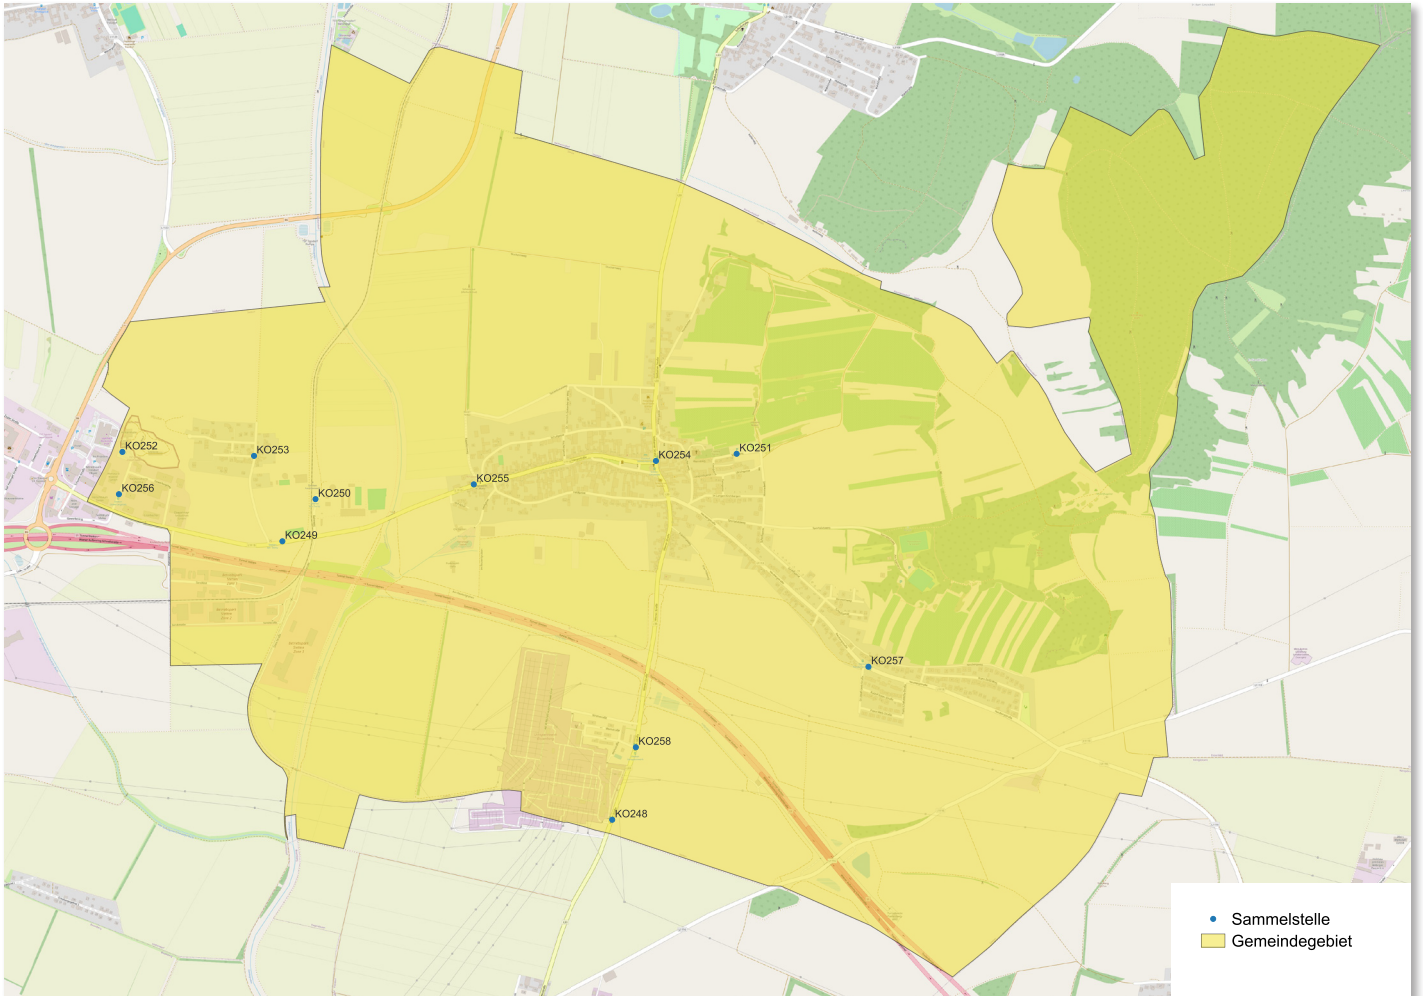

BEZIRK KORNEUBURG mobil

Ein flexibles und verlässliches Mobilitätsangebot:

Anrufsammeltaxis verkehren zwischen 638 Sammelstellen. Auch externe Sammelstellen werden bedient.

638 Sammelstellen

Bezirk Korneuburg mobil holt Sie bei einer der 638 Sammelstellen ab und bringt Sie zu jeder beliebigen Sammelstelle im Bediengebiet.

Externe Sammelstellen werden vom Bediengebiet aus angefahren. Auch die Fahrt von externen Sammelstellen ins Bediengebiet ist möglich.

Achtung: Ein Zusteigen ohne Anmeldung ist nicht möglich, alle Mitfahrenden müssen bereits bei der Buchung angegeben werden.

Bediengebiet gesamt

BEZIRK KORNEUBURG mobil

Buchung	Telefonisch 0800 22 23 22 und VOR Flex App Die konkrete Abholzeit durch BEZIRK KORNEUBURG mobil wird während des Buchungsvorganges bekanntgegeben.
Bediengebiet (Gemeinden)	Bisamberg, Erzersfeld/Weinviertel, Großrußbach, Hagenbrunn, Harmannsdorf, Korneuburg, Leitzersdorf, Leobendorf, Niederhollabrunn, Sierndorf, Spillern, Stetten, Stockerau
Externe Sammelstellen	Externe Sammelpunkte werden aus dem Bediengebiet heraus angefahren, auch die Fahrt zurück ins Bediengebiet ist möglich.
Betriebszeiten	Montag bis Freitag: 7 - 21 Uhr; Samstag: 7 - 14 Uhr

In **STETTEN** bedient Bezirk Korneuburg mobil insgesamt **11 SAMMELSTELLEN**.

Günstig mobil

Bezirk Korneuburg mobil verkehrt zu einem Tarif analog zum VOR. VOR Zeitkarten (z.B. KlimaTicket, Wochen- oder Monatskarten) werden anerkannt. Zusätzlich zum VOR Vollpreis entrichten Fahrgäste einen geringfügigen Komfortzuschlag in der Höhe € 2,- (bis 19:00 Uhr) bzw. € 4,- (ab 19:00 Uhr).