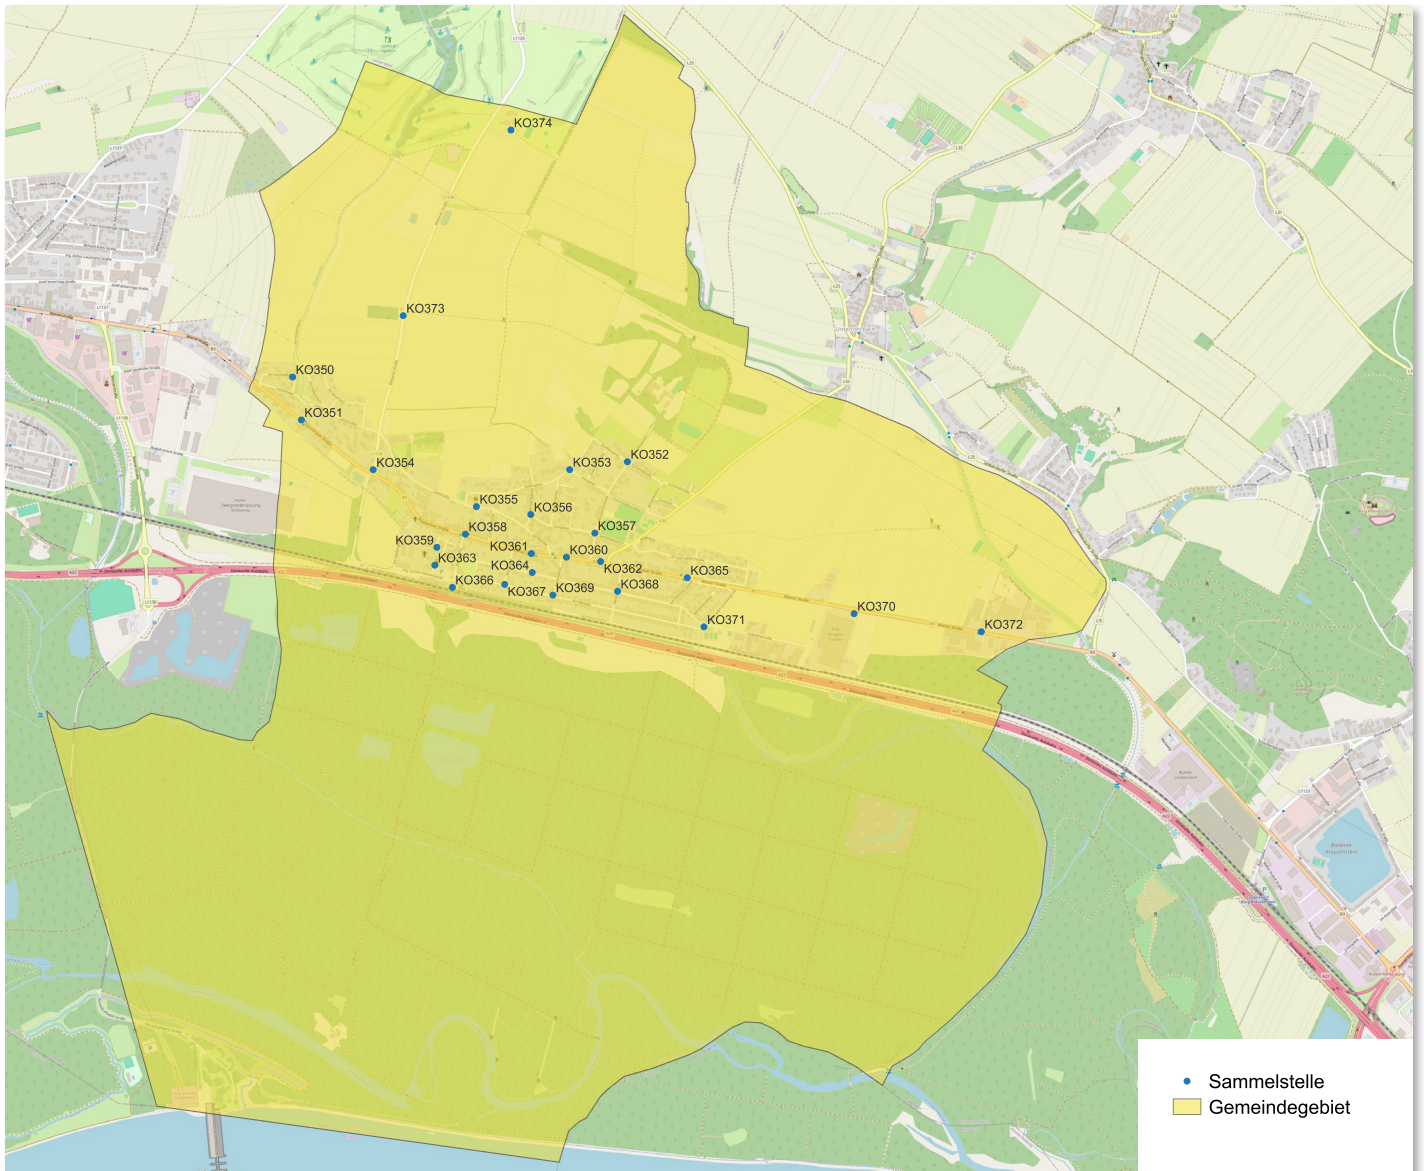

BEZIRK KORNEUBURG mobil

Ein flexibles und verlässliches Mobilitätsangebot:

Anrufsammeltaxis verkehren zwischen 638 Sammelstellen. Auch externe Sammelstellen werden bedient.

638 Sammelstellen

Bezirk Korneuburg mobil holt Sie bei einer der 638 Sammelstellen ab und bringt Sie zu jeder beliebigen Sammelstelle im Bediengebiet.

Externe Sammelstellen werden vom Bediengebiet aus angefahren. Auch die Fahrt von externen Sammelstellen ins Bediengebiet ist möglich.

Achtung: Ein Zusteigen ohne Anmeldung ist nicht möglich, alle Mitfahrenden müssen bereits bei der Buchung angegeben werden.

Bediengebiet gesamt

BEZIRK KORNEUBURG mobil

Buchung	Telefonisch 0800 22 23 22 und VOR Flex App Die konkrete Abholzeit durch BEZIRK KORNEUBURG mobil wird während des Buchungsvorganges bekanntgegeben.
Bediengebiet (Gemeinden)	Bisamberg, Erzersfeld/Weinviertel, Großrußbach, Hagenbrunn, Harmannsdorf, Korneuburg, Leitzersdorf, Leobendorf, Niederhollabrunn, Sierndorf, Spillern, Stetten, Stockerau
Externe Sammelstellen	Externe Sammelpunkte werden aus dem Bediengebiet heraus angefahren, auch die Fahrt zurück ins Bediengebiet ist möglich.
Betriebszeiten	Montag bis Freitag: 7 - 21 Uhr; Samstag: 7 - 14 Uhr

In **SPILLERN** bedient Bezirk Korneuburg mobil insgesamt **25 SAMMELSTELLEN**.

Günstig mobil

Bezirk Korneuburg mobil verkehrt zu einem Tarif analog zum VOR. VOR Zeitkarten (z.B. KlimaTicket, Wochen- oder Monatskarten) werden anerkannt. Zusätzlich zum VOR Vollpreis entrichten Fahrgäste einen geringfügigen Komfortzuschlag in der Höhe € 2,- (bis 19:00 Uhr) bzw. € 4,- (ab 19:00 Uhr).