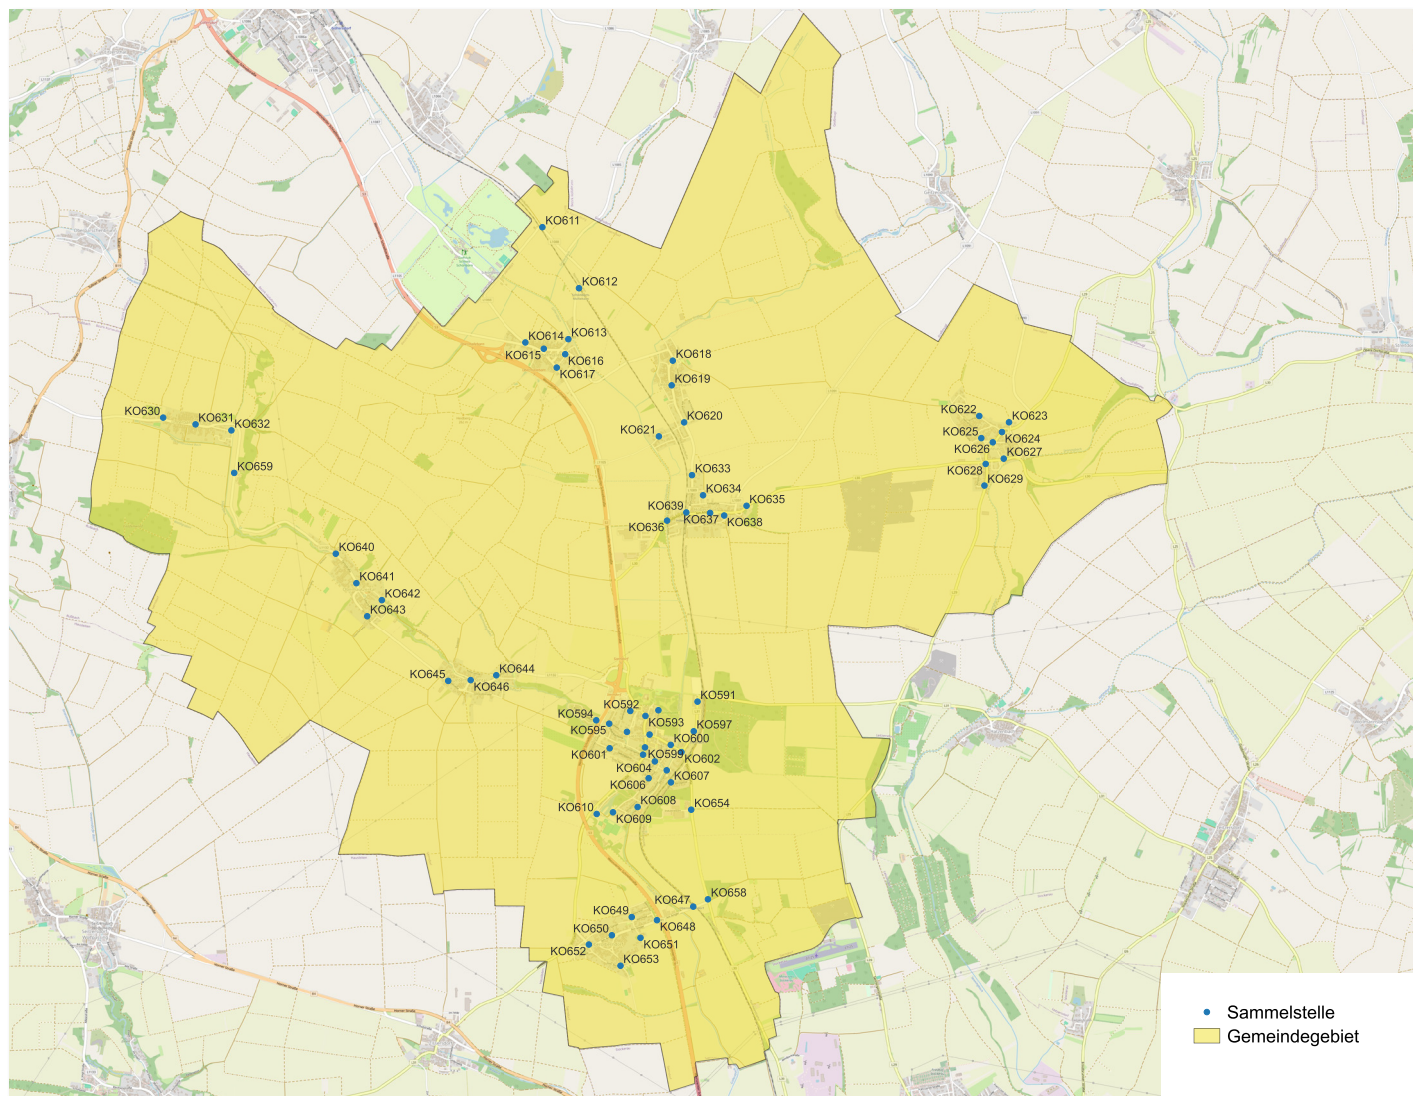

BEZIRK KORNEUBURG mobil

Ein flexibles und verlässliches Mobilitätsangebot:

Anrufsammeltaxis verkehren zwischen 638 Sammelstellen. Auch externe Sammelstellen werden bedient.

638 Sammelstellen

Bezirk Korneuburg mobil holt Sie bei einer der 638 Sammelstellen ab und bringt Sie zu jeder beliebigen Sammelstelle im Bediengebiet.

Externe Sammelstellen werden vom Bediengebiet aus angefahren. Auch die Fahrt von externen Sammelstellen ins Bediengebiet ist möglich.

Achtung: Ein Zusteigen ohne Anmeldung ist nicht möglich, alle Mitfahrenden müssen bereits bei der Buchung angegeben werden.

Bediengebiet gesamt

BEZIRK KORNEUBURG mobil

Buchung	Telefonisch 0800 22 23 22 und VOR Flex App Die konkrete Abholzeit durch BEZIRK KORNEUBURG mobil wird während des Buchungsvorganges bekanntgegeben.
Bediengebiet (Gemeinden)	Bisamberg, Erzersfeld/Weinviertel, Großrußbach, Hagenbrunn, Harmannsdorf, Korneuburg, Leitzersdorf, Leobendorf, Niederhollabrunn, Sierndorf, Spillern, Stetten, Stockerau
Externe Sammelstellen	Externe Sammelpunkte werden aus dem Bediengebiet heraus angefahren, auch die Fahrt zurück ins Bediengebiet ist möglich.
Betriebszeiten	Montag bis Freitag: 7 - 21 Uhr; Samstag: 7 - 14 Uhr

In **SIERNDORF** bedient Bezirk Korneuburg mobil insgesamt **67 SAMMELSTELLEN**.

Günstig mobil

Bezirk Korneuburg mobil verkehrt zu einem Tarif analog zum VOR. VOR Zeitkarten (z.B. KlimaTicket, Wochen- oder Monatskarten) werden anerkannt. Zusätzlich zum VOR Vollpreis entrichten Fahrgäste einen geringfügigen Komfortzuschlag in der Höhe € 2,- (bis 19:00 Uhr) bzw. € 4,- (ab 19:00 Uhr).