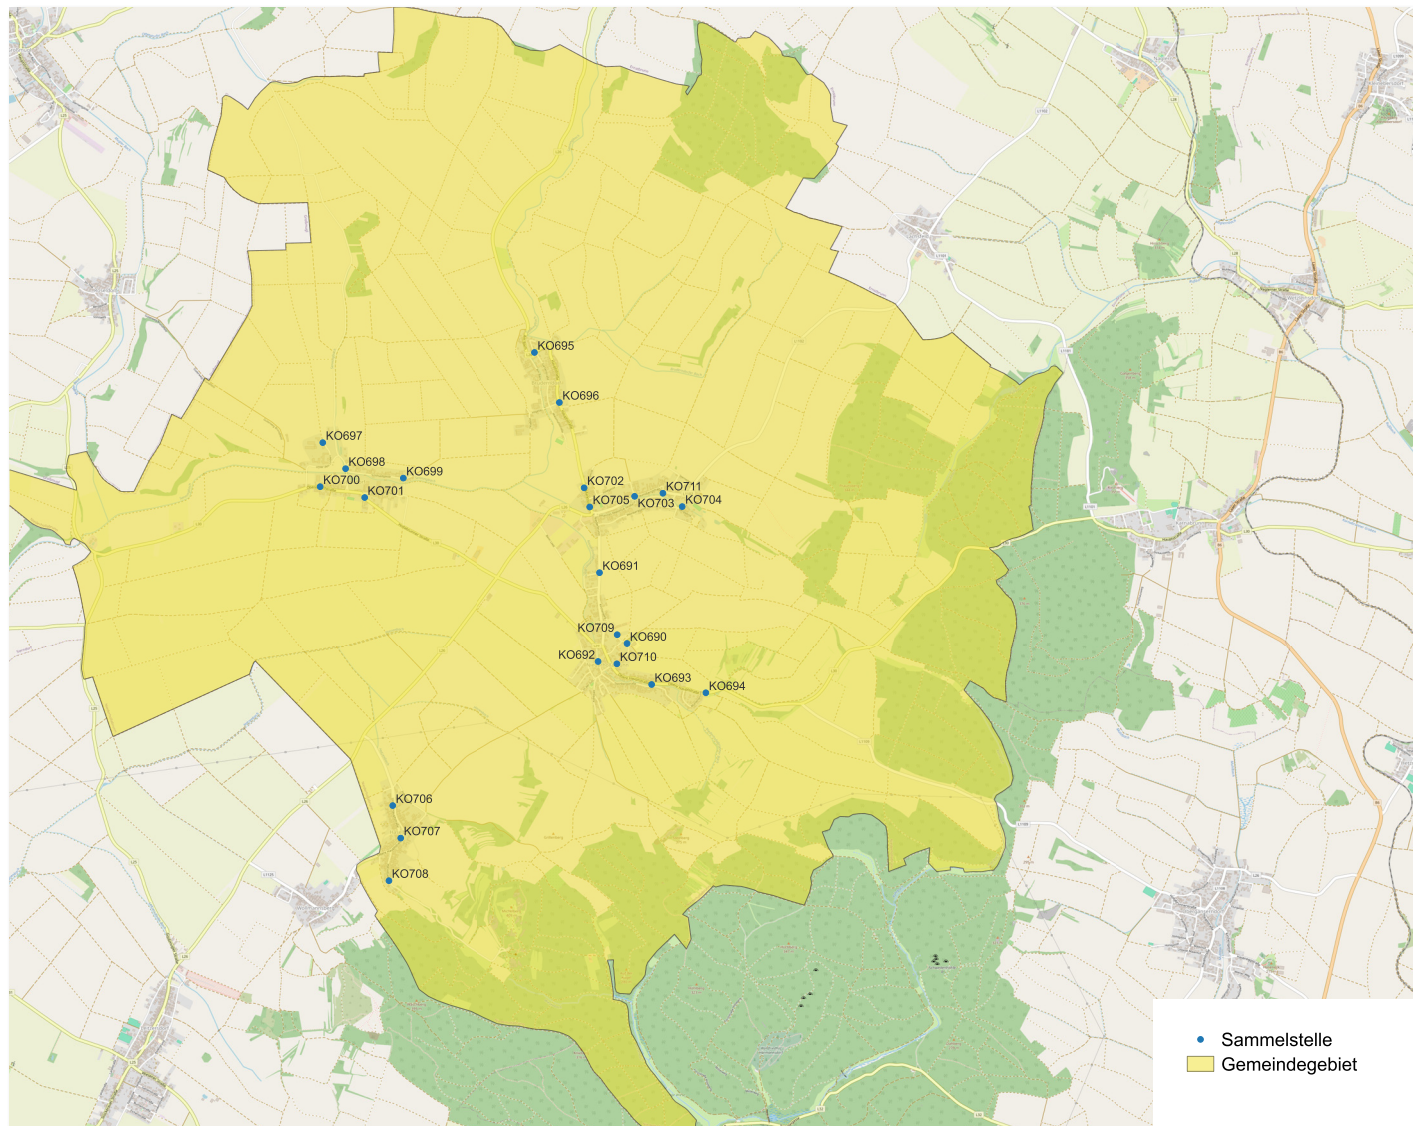

BEZIRK KORNEUBURG mobil

Ein flexibles und verlässliches Mobilitätsangebot:

INFOBLATT
GEMEINDE
NIEDERHOLLA-
BRUNN

Anrufsammeltaxis verkehren zwischen 638 Sammelstellen. Auch externe Sammelstellen werden bedient.

638 Sammelstellen

Bezirk Korneuburg mobil holt Sie bei einer der 638 Sammelstellen ab und bringt Sie zu jeder beliebigen Sammelstelle im Bediengebiet.

Externe Sammelstellen werden vom Bediengebiet aus angefahren. Auch die Fahrt von externen Sammelstellen ins Bediengebiet ist möglich.

Achtung: Ein Zusteigen ohne Anmeldung ist nicht möglich, alle Mitfahrenden müssen bereits bei der Buchung angegeben werden.

Bediengebiet gesamt

BEZIRK KORNEUBURG mobil

Buchung	Telefonisch 0800 22 23 22 und VOR Flex App Die konkrete Abholzeit durch BEZIRK KORNEUBURG mobil wird während des Buchungsvorganges bekanntgegeben.
Bediengebiet (Gemeinden)	Bisamberg, Erzersfeld/Weinviertel, Großrußbach, Hagenbrunn, Harmannsdorf, Korneuburg, Leitzersdorf, Leobendorf, Niederhollabrunn, Sierndorf, Spillern, Stetten, Stockerau
Externe Sammelstellen	Externe Sammelpunkte werden aus dem Bediengebiet heraus angefahren, auch die Fahrt zurück ins Bediengebiet ist möglich.
Betriebszeiten	Montag bis Freitag: 7 - 21 Uhr; Samstag: 7 - 14 Uhr

In **NIEDERHOLLABRUNN** bedient Bezirk Korneuburg mobil insgesamt **22 SAMMELSTELLEN**.

Günstig mobil

Bezirk Korneuburg mobil verkehrt zu einem Tarif analog zum VOR. VOR Zeitkarten (z.B. KlimaTicket, Wochen- oder Monatskarten) werden anerkannt. Zusätzlich zum VOR Vollpreis entrichten Fahrgäste einen geringfügigen Komfortzuschlag in der Höhe € 2,- (bis 19:00 Uhr) bzw. € 4,- (ab 19:00 Uhr).