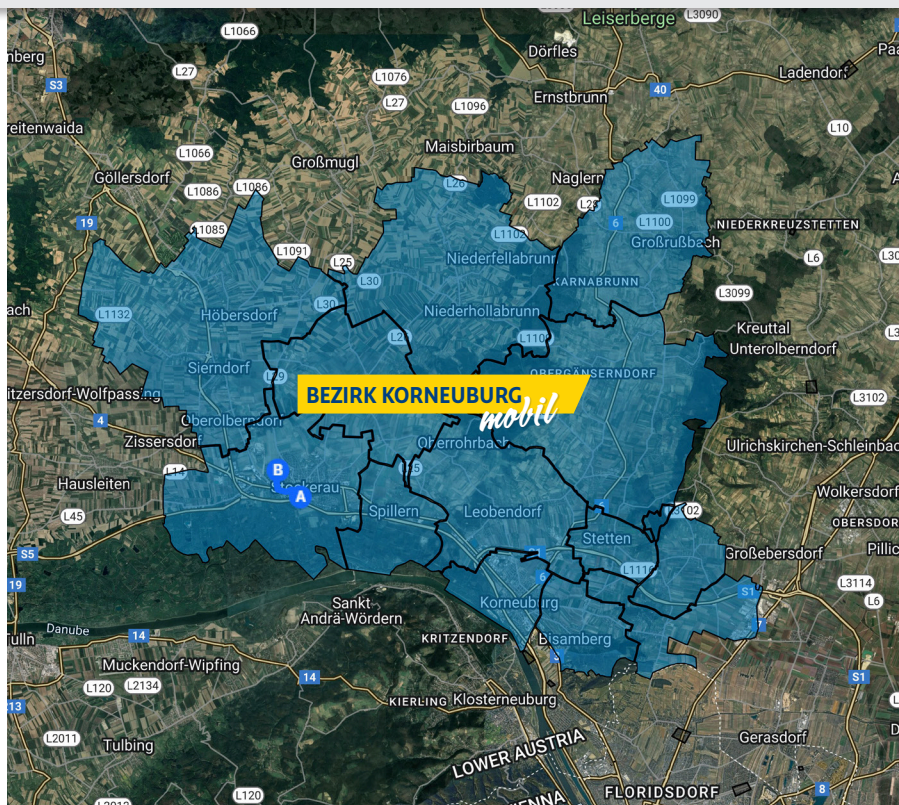

BEZIRK KORNEUBURG mobil

Ein flexibles und verlässliches Mobilitätsangebot:

INFOBLATT
GEMEINDE
NIEDERHOLLA-
BRUNN

Anrufsammeltaxis verkehren zwischen 638 Sammelstellen. Auch externe Sammelstellen werden bedient.

638 Sammelstellen

Bezirk Korneuburg mobil holt Sie bei einer der 638 Sammelstellen ab und bringt Sie zu jeder beliebigen Sammelstelle im Bediengebiet.

Externe Sammelstellen werden vom Bediengebiet aus angefahren. Auch die Fahrt von externen Sammelstellen ins Bediengebiet ist möglich.

Achtung: Ein Zusteigen ohne Anmeldung ist nicht möglich, alle Mitfahrenden müssen bereits bei der Buchung angegeben werden.

Bediengebiet gesamt

BEZIRK KORNEUBURG mobil

Buchung	Telefonisch 0800 22 23 22 und VOR Flex App Die konkrete Abholzeit durch BEZIRK KORNEUBURG mobil wird während des Buchungsvorganges bekanntgegeben.
Bediengebiet (Gemeinden)	Bisamberg, Erzersfeld/Weinviertel, Großrußbach, Hagenbrunn, Harmannsdorf, Korneuburg, Leitzersdorf, Leobendorf, Niederhollabrunn, Sierndorf, Spillern, Stetten, Stockerau
Externe Sammelstellen	Externe Sammelpunkte werden aus dem Bediengebiet heraus angefahren, auch die Fahrt zurück ins Bediengebiet ist möglich.
Betriebszeiten	Montag bis Freitag: 7 - 21 Uhr; Samstag: 7 - 14 Uhr

In **NIEDERHOLLABRUNN** bedient Bezirk Korneuburg mobil insgesamt **22 SAMMELSTELLEN**.

Günstig mobil

Bezirk Korneuburg mobil verkehrt zu einem Tarif analog zum VOR. VOR Zeitkarten (z.B. KlimaTicket, Wochen- oder Monatskarten) werden anerkannt. Zusätzlich zum VOR Vollpreis entrichten Fahrgäste einen geringfügigen Komfortzuschlag in der Höhe € 2,- (bis 19:00 Uhr) bzw. € 4,- (ab 19:00 Uhr).