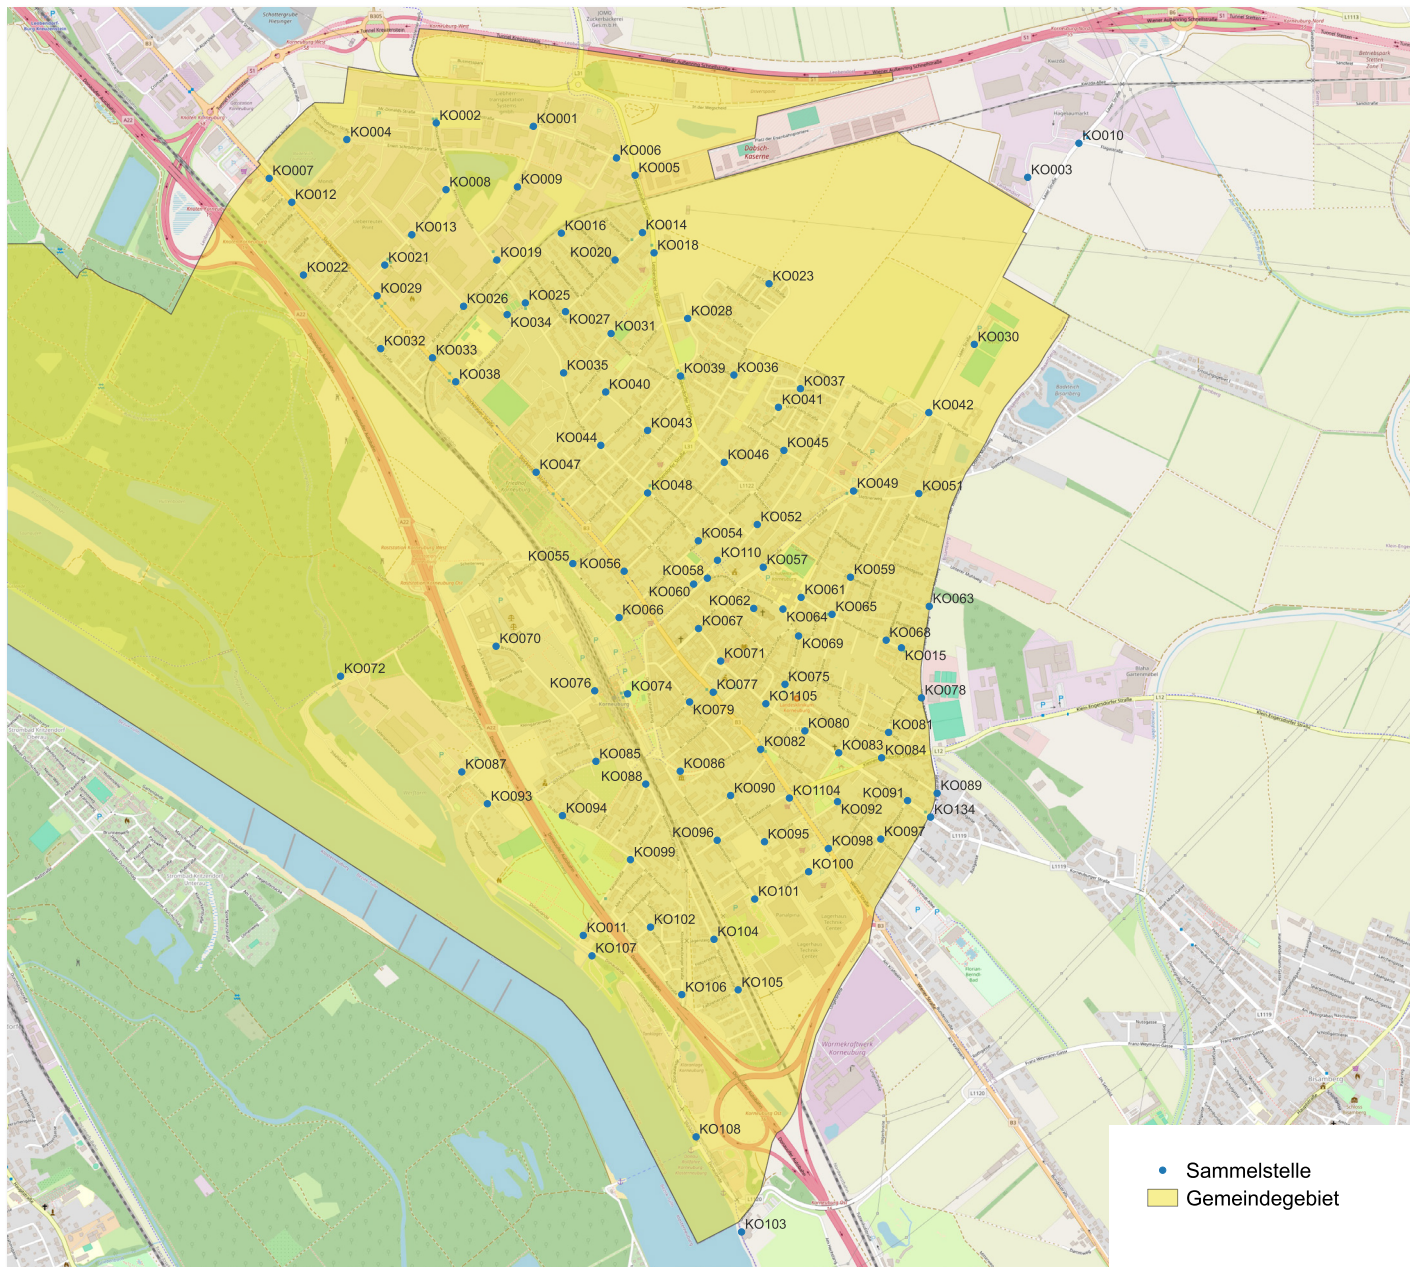

In **KORNEUBURG** bedient Bezirk Korneuburg mobil insgesamt **107 SAMMELSTELLEN**.

Günstig mobil

Bezirk Korneuburg mobil verkehrt zu einem Tarif analog zum VOR. VOR Zeitkarten (z.B. KlimaTicket, Wochen- oder Monatskarten) werden anerkannt. Zusätzlich zum VOR Vollpreis entrichten Fahrgäste einen geringfügigen Komfortzuschlag in der Höhe € 2,- (bis 19:00 Uhr) bzw. € 4,- (ab 19:00 Uhr).

Bei Fragen oder für Details

...siehe www.noevog.at/noevog-flex oder kontaktieren Sie kundenservice@noevog.at
Telefonische Buchungen sind auch über die **Hotline 0800 22 23 22** möglich.