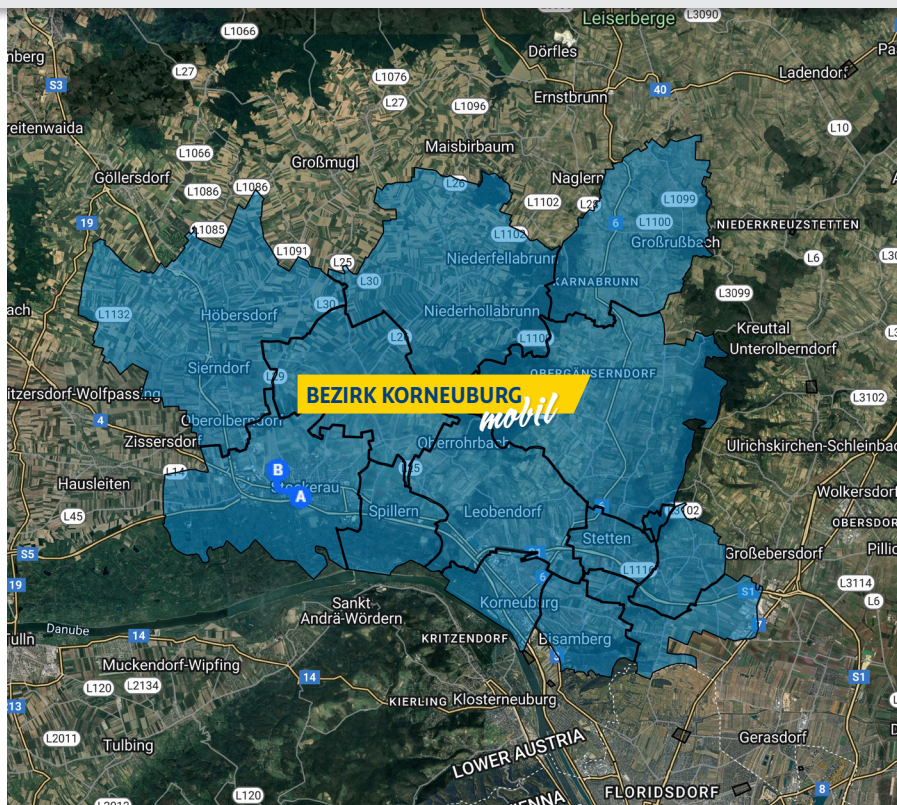

# BEZIRK KORNEUBURG mobil

Ein flexibles und verlässliches Mobilitätsangebot:

INFOBLATT  
GEMEINDE  
KORNEUBURG

Anrufsammeltaxis verkehren zwischen 638 Sammelstellen. Auch externe Sammelstellen werden bedient.

## 638 Sammelstellen

**Bezirk Korneuburg mobil** holt Sie bei einer der 638 Sammelstellen ab und bringt Sie zu jeder beliebigen Sammelstelle im Bediengebiet.

**Externe Sammelstellen** werden vom Bediengebiet aus angefahren. Auch die Fahrt von externen Sammelstellen ins Bediengebiet ist möglich.

## BEZIRK KORNEUBURG mobil

|                                 |   |
|---------------------------------|---|
| <b>Buchung</b>                  | <b>Telefonisch 0800 22 23 22 und VOR Flex App</b><br>Die konkrete Abholzeit durch <b>BEZIRK KORNEUBURG mobil</b> wird während des Buchungsvorganges bekanntgegeben.       |
| <b>Bediengebiet (Gemeinden)</b> | Bisamberg, Erzersfeld/Weinviertel, Großrußbach, Hagenbrunn, Harmannsdorf, Korneuburg, Leitzersdorf, Leobendorf, Niederhollabrunn, Sierndorf, Spillern, Stetten, Stockerau |
| <b>Externe Sammelstellen</b>    | Externe Sammelpunkte werden aus dem Bediengebiet heraus angefahren, auch die Fahrt zurück ins Bediengebiet ist möglich.   |
| <b>Betriebszeiten</b>           | Montag bis Freitag: 7 - 21 Uhr; Samstag: 7 - 14 Uhr   |

In **KORNEUBURG** bedient Bezirk Korneuburg mobil insgesamt **107 SAMMELSTELLEN**.