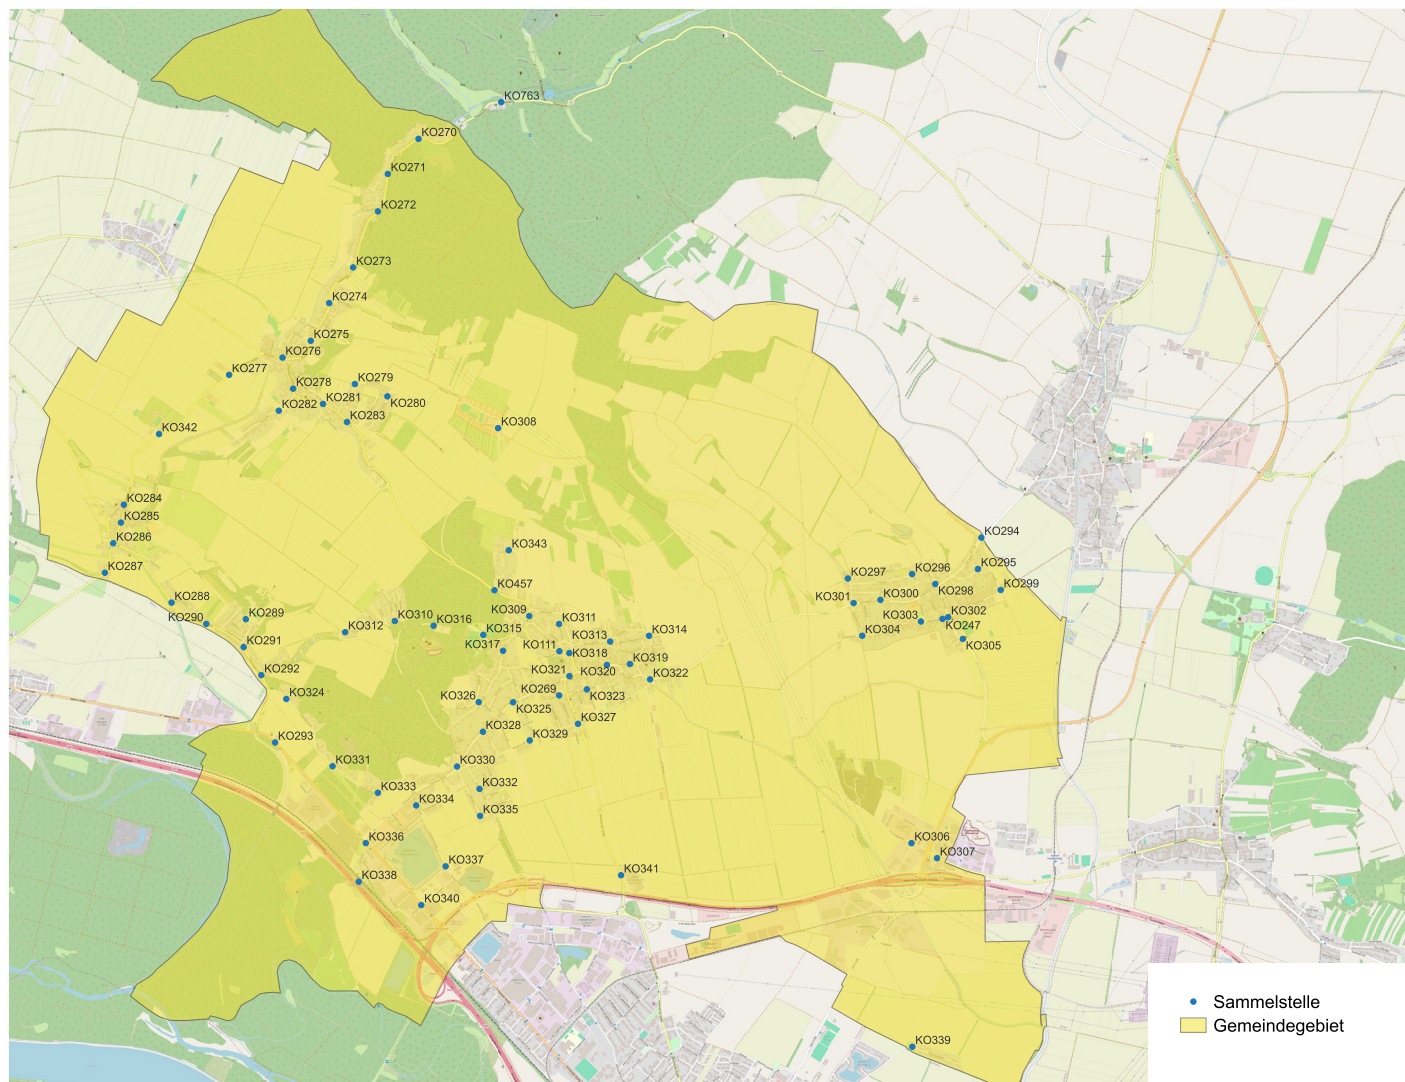

BEZIRK KORNEUBURG mobil

Ein flexibles und verlässliches Mobilitätsangebot:

Anrufsammeltaxis verkehren zwischen 638 Sammelstellen. Auch externe Sammelstellen werden bedient.

638 Sammelstellen

Bezirk Korneuburg mobil holt Sie bei einer der 638 Sammelstellen ab und bringt Sie zu jeder beliebigen Sammelstelle im Bediengebiet.

Externe Sammelstellen werden vom Bediengebiet aus angefahren. Auch die Fahrt von externen Sammelstellen ins Bediengebiet ist möglich.

Achtung: Ein Zusteigen ohne Anmeldung ist nicht möglich, alle Mitfahrenden müssen bereits bei der Buchung angegeben werden.

Bediengebiet gesamt

BEZIRK KORNEUBURG mobil

Buchung	Telefonisch 0800 22 23 22 und VOR Flex App Die konkrete Abholzeit durch BEZIRK KORNEUBURG mobil wird während des Buchungsvorganges bekanntgegeben.
Bediengebiet (Gemeinden)	Bisamberg, Erzersfeld/Weinviertel, Großrußbach, Hagenbrunn, Harmannsdorf, Korneuburg, Leitzersdorf, Leobendorf, Niederhollabrunn, Sierndorf, Spillern, Stetten, Stockerau
Externe Sammelstellen	Externe Sammelpunkte werden aus dem Bediengebiet heraus angefahren, auch die Fahrt zurück ins Bediengebiet ist möglich.
Betriebszeiten	Montag bis Freitag: 7 - 21 Uhr; Samstag: 7 - 14 Uhr

In **LEOBENDORF** bedient Bezirk Korneuburg mobil insgesamt **79 SAMMELSTELLEN**.

Günstig mobil

Bezirk Korneuburg mobil verkehrt zu einem Tarif analog zum VOR. VOR Zeitkarten (z.B. KlimaTicket, Wochen- oder Monatskarten) werden anerkannt. Zusätzlich zum VOR Vollpreis entrichten Fahrgäste einen geringfügigen Komfortzuschlag in der Höhe € 2,- (bis 19:00 Uhr) bzw. € 4,- (ab 19:00 Uhr).