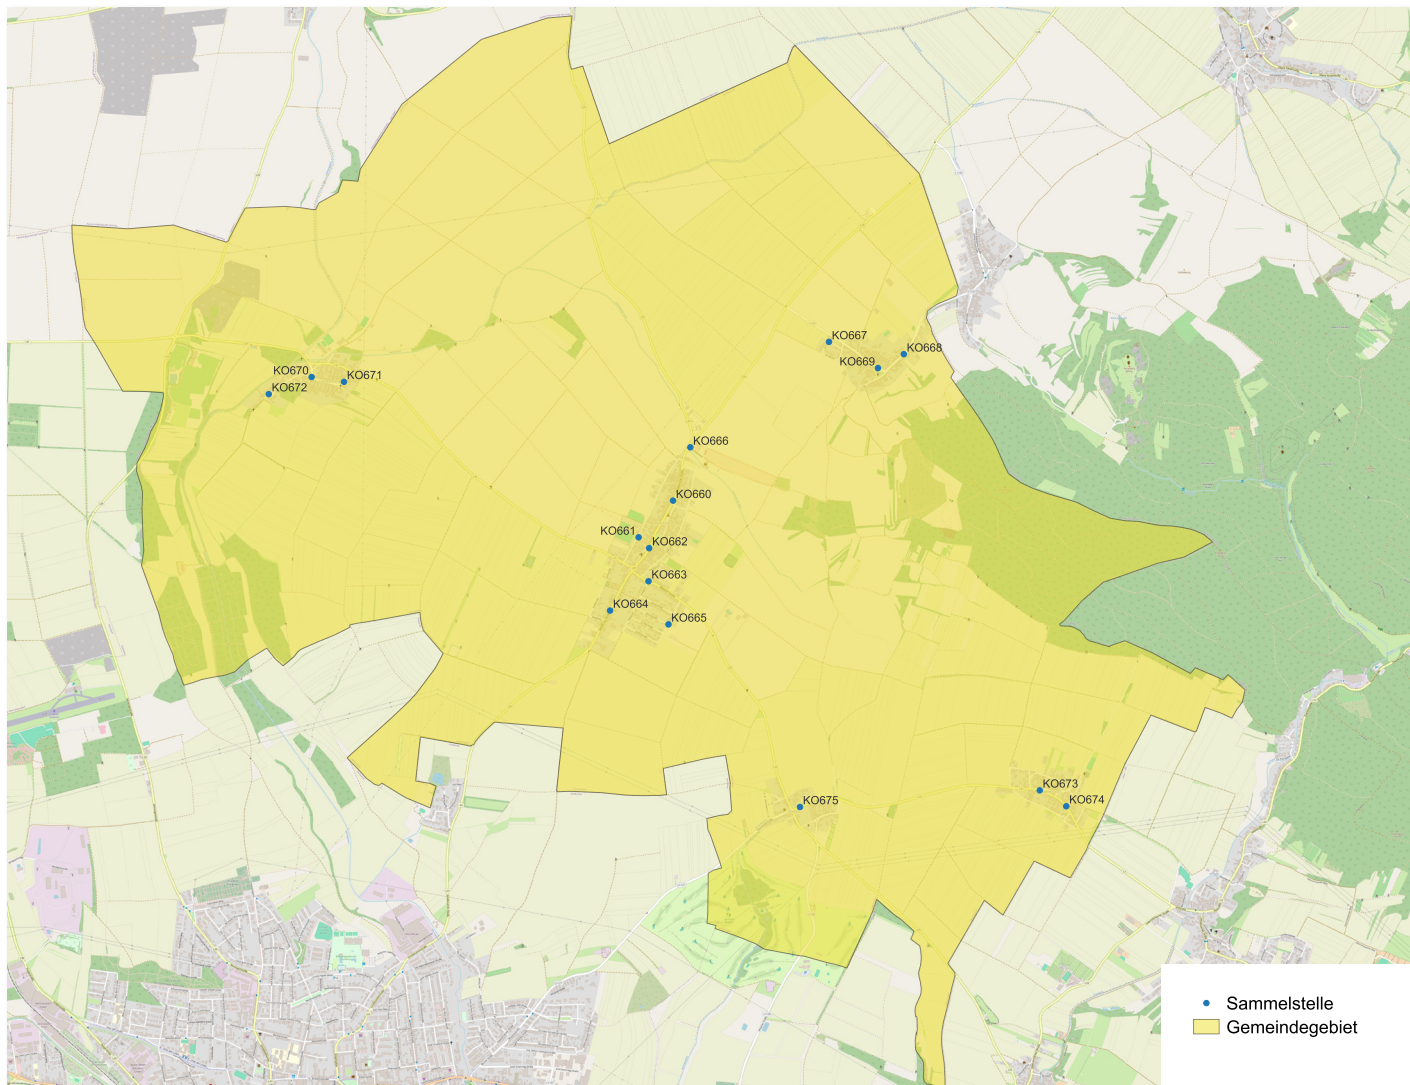

BEZIRK KORNEUBURG mobil

Ein flexibles und verlässliches Mobilitätsangebot:

Anrufsammeltaxis verkehren zwischen 638 Sammelstellen. Auch externe Sammelstellen werden bedient.

638 Sammelstellen

Bezirk Korneuburg mobil holt Sie bei einer der 638 Sammelstellen ab und bringt Sie zu jeder beliebigen Sammelstelle im Bediengebiet.

Externe Sammelstellen werden vom Bediengebiet aus angefahren. Auch die Fahrt von externen Sammelstellen ins Bediengebiet ist möglich.

Achtung: Ein Zusteigen ohne Anmeldung ist nicht möglich, alle Mitfahrenden müssen bereits bei der Buchung angegeben werden.

Bediengebiet gesamt

BEZIRK KORNEUBURG mobil

Buchung	Telefonisch 0800 22 23 22 und VOR Flex App Die konkrete Abholzeit durch BEZIRK KORNEUBURG mobil wird während des Buchungsvorganges bekanntgegeben.
Bediengebiet (Gemeinden)	Bisamberg, Erzersfeld/Weinviertel, Großrußbach, Hagenbrunn, Harmannsdorf, Korneuburg, Leitzersdorf, Leobendorf, Niederhollabrunn, Sierndorf, Spillern, Stetten, Stockerau
Externe Sammelstellen	Externe Sammelpunkte werden aus dem Bediengebiet heraus angefahren, auch die Fahrt zurück ins Bediengebiet ist möglich.
Betriebszeiten	Montag bis Freitag: 7 - 21 Uhr; Samstag: 7 - 14 Uhr

In **LEITZERSDORF** bedient Bezirk Korneuburg mobil insgesamt **16 SAMMELSTELLEN**.

Günstig mobil

Bezirk Korneuburg mobil verkehrt zu einem Tarif analog zum VOR. VOR Zeitkarten (z.B. KlimaTicket, Wochen- oder Monatskarten) werden anerkannt. Zusätzlich zum VOR Vollpreis entrichten Fahrgäste einen geringfügigen Komfortzuschlag in der Höhe € 2,- (bis 19:00 Uhr) bzw. € 4,- (ab 19:00 Uhr).