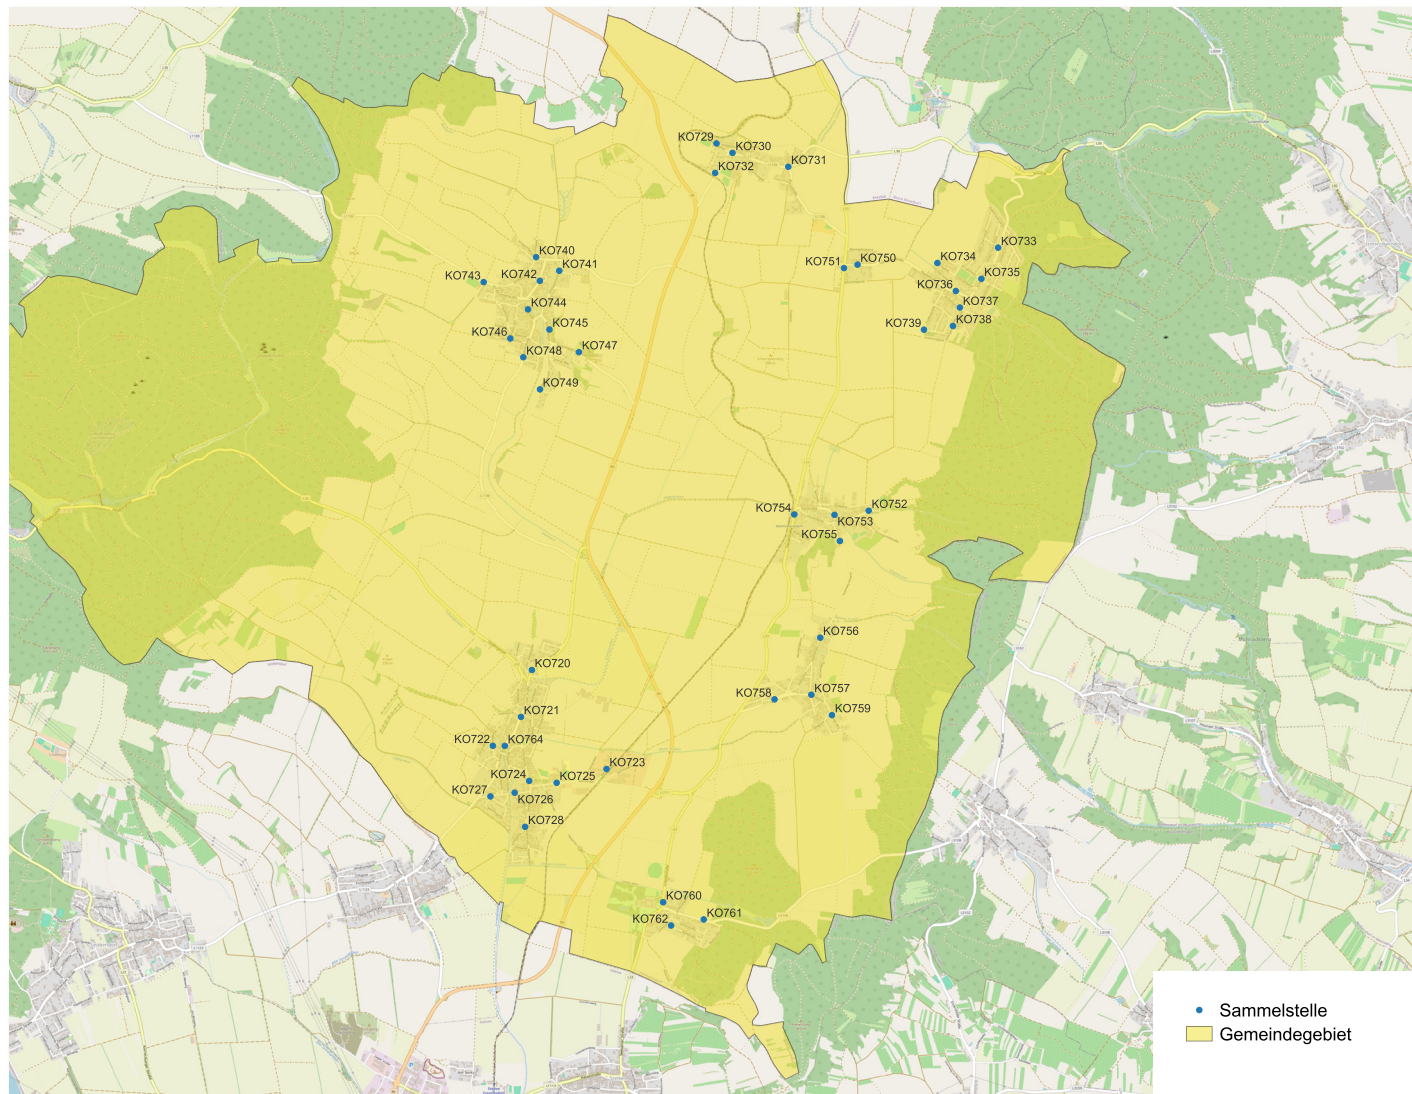

BEZIRK KORNEUBURG mobil

Ein flexibles und verlässliches Mobilitätsangebot:

Anrufsammeltaxis verkehren zwischen 638 Sammelstellen. Auch externe Sammelstellen werden bedient.

638 Sammelstellen

Bezirk Korneuburg mobil holt Sie bei einer der 638 Sammelstellen ab und bringt Sie zu jeder beliebigen Sammelstelle im Bediengebiet.

Externe Sammelstellen werden vom Bediengebiet aus angefahren. Auch die Fahrt von externen Sammelstellen ins Bediengebiet ist möglich.

Achtung: Ein Zusteigen ohne Anmeldung ist nicht möglich, alle Mitfahrenden müssen bereits bei der Buchung angegeben werden.

Bediengebiet gesamt

BEZIRK KORNEUBURG mobil

Buchung	Telefonisch 0800 22 23 22 und VOR Flex App Die konkrete Abholzeit durch BEZIRK KORNEUBURG mobil wird während des Buchungsvorganges bekanntgegeben.
Bediengebiet (Gemeinden)	Bisamberg, Erzersfeld/Weinviertel, Großrußbach, Hagenbrunn, Harmannsdorf, Korneuburg, Leitzersdorf, Leobendorf, Niederhollabrunn, Sierndorf, Spillern, Stetten, Stockerau
Externe Sammelstellen	Externe Sammelpunkte werden aus dem Bediengebiet heraus angefahren, auch die Fahrt zurück ins Bediengebiet ist möglich.
Betriebszeiten	Montag bis Freitag: 7 - 21 Uhr; Samstag: 7 - 14 Uhr

In **HARMANNSDORF** bedient Bezirk Korneuburg mobil insgesamt **44 SAMMELSTELLEN**.

Günstig mobil

Bezirk Korneuburg mobil verkehrt zu einem Tarif analog zum VOR. VOR Zeitkarten (z.B. KlimaTicket, Wochen- oder Monatskarten) werden anerkannt. Zusätzlich zum VOR Vollpreis entrichten Fahrgäste einen geringfügigen Komfortzuschlag in der Höhe € 2,- (bis 19:00 Uhr) bzw. € 4,- (ab 19:00 Uhr).