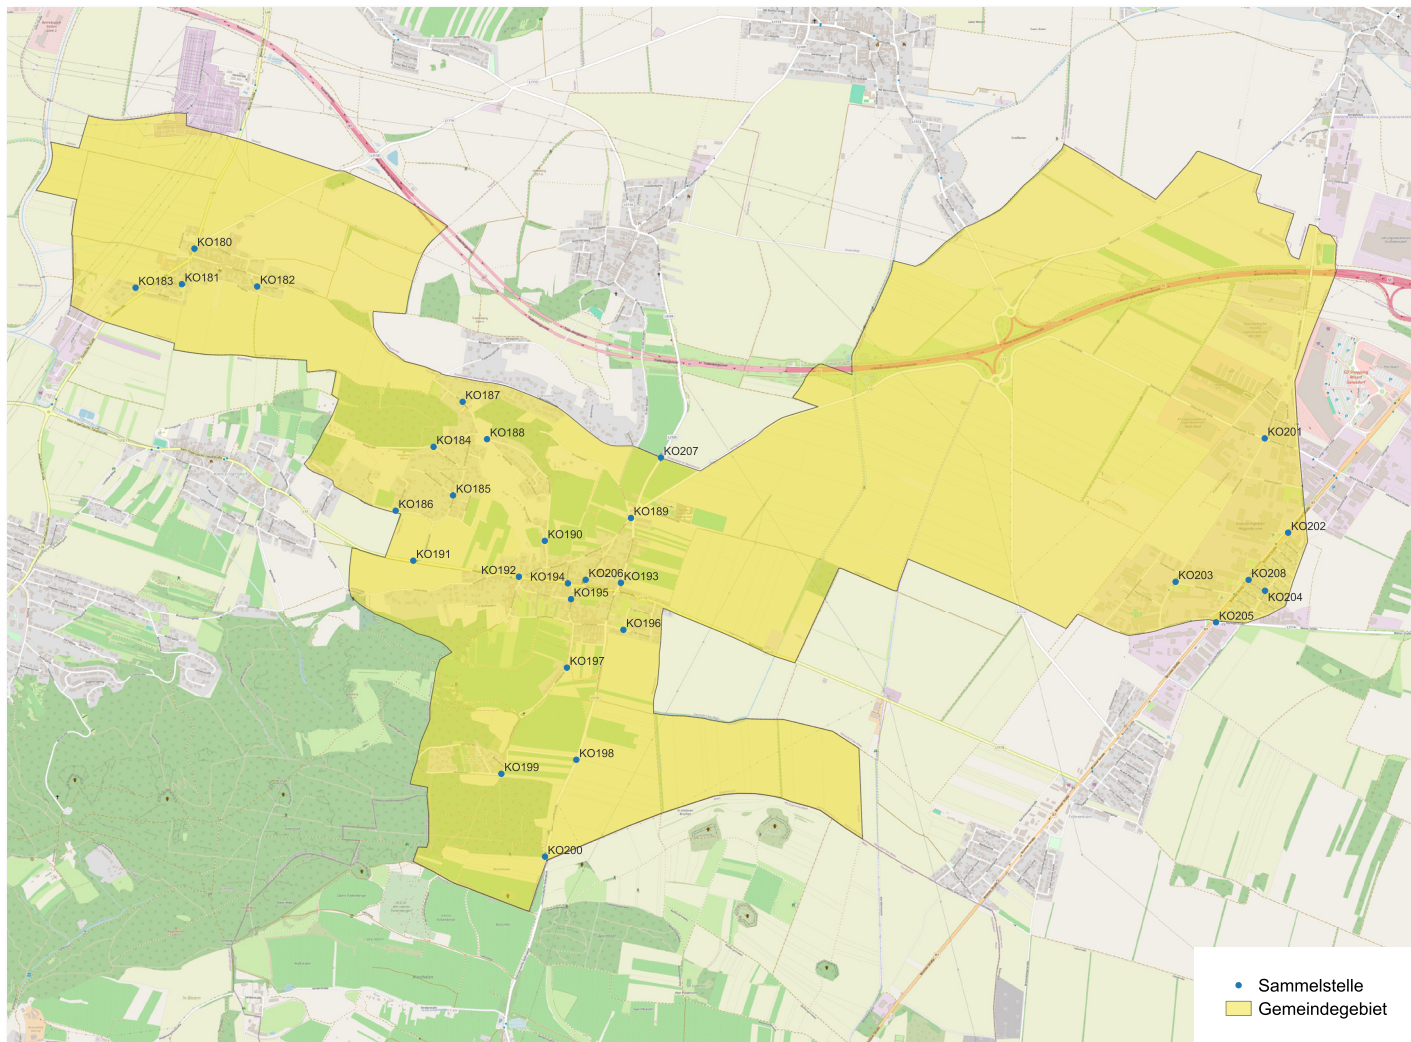

BEZIRK KORNEUBURG mobil

Ein flexibles und verlässliches Mobilitätsangebot:

INFOBLATT
GEMEINDE
HAGENBRUNN

Anrufsammeltaxis verkehren zwischen 638 Sammelstellen. Auch externe Sammelstellen werden bedient.

638 Sammelstellen

Bezirk Korneuburg mobil holt Sie bei einer der 638 Sammelstellen ab und bringt Sie zu jeder beliebigen Sammelstelle im Bediengebiet.

Externe Sammelstellen werden vom Bediengebiet aus angefahren. Auch die Fahrt von externen Sammelstellen ins Bediengebiet ist möglich.

Achtung: Ein Zusteigen ohne Anmeldung ist nicht möglich, alle Mitfahrenden müssen bereits bei der Buchung angegeben werden.

Bediengebiet gesamt

BEZIRK KORNEUBURG mobil

Buchung	Telefonisch 0800 22 23 22 und VOR Flex App Die konkrete Abholzeit durch BEZIRK KORNEUBURG mobil wird während des Buchungsvorganges bekanntgegeben.
Bediengebiet (Gemeinden)	Bisamberg, Erzersfeld/Weinviertel, Großrußbach, Hagenbrunn, Harmannsdorf, Korneuburg, Leitzersdorf, Leobendorf, Niederhollabrunn, Sierndorf, Spillern, Stetten, Stockerau
Externe Sammelstellen	Externe Sammelpunkte werden aus dem Bediengebiet heraus angefahren, auch die Fahrt zurück ins Bediengebiet ist möglich.
Betriebszeiten	Montag bis Freitag: 7 - 21 Uhr; Samstag: 7 - 14 Uhr

In **HAGENBRUNN** bedient Bezirk Korneuburg mobil insgesamt **29 SAMMELSTELLEN**.

Günstig mobil

Bezirk Korneuburg mobil verkehrt zu einem Tarif analog zum VOR. VOR Zeitkarten (z.B. KlimaTicket, Wochen- oder Monatskarten) werden anerkannt. Zusätzlich zum VOR Vollpreis entrichten Fahrgäste einen geringfügigen Komfortzuschlag in der Höhe € 2,- (bis 19:00 Uhr) bzw. € 4,- (ab 19:00 Uhr).