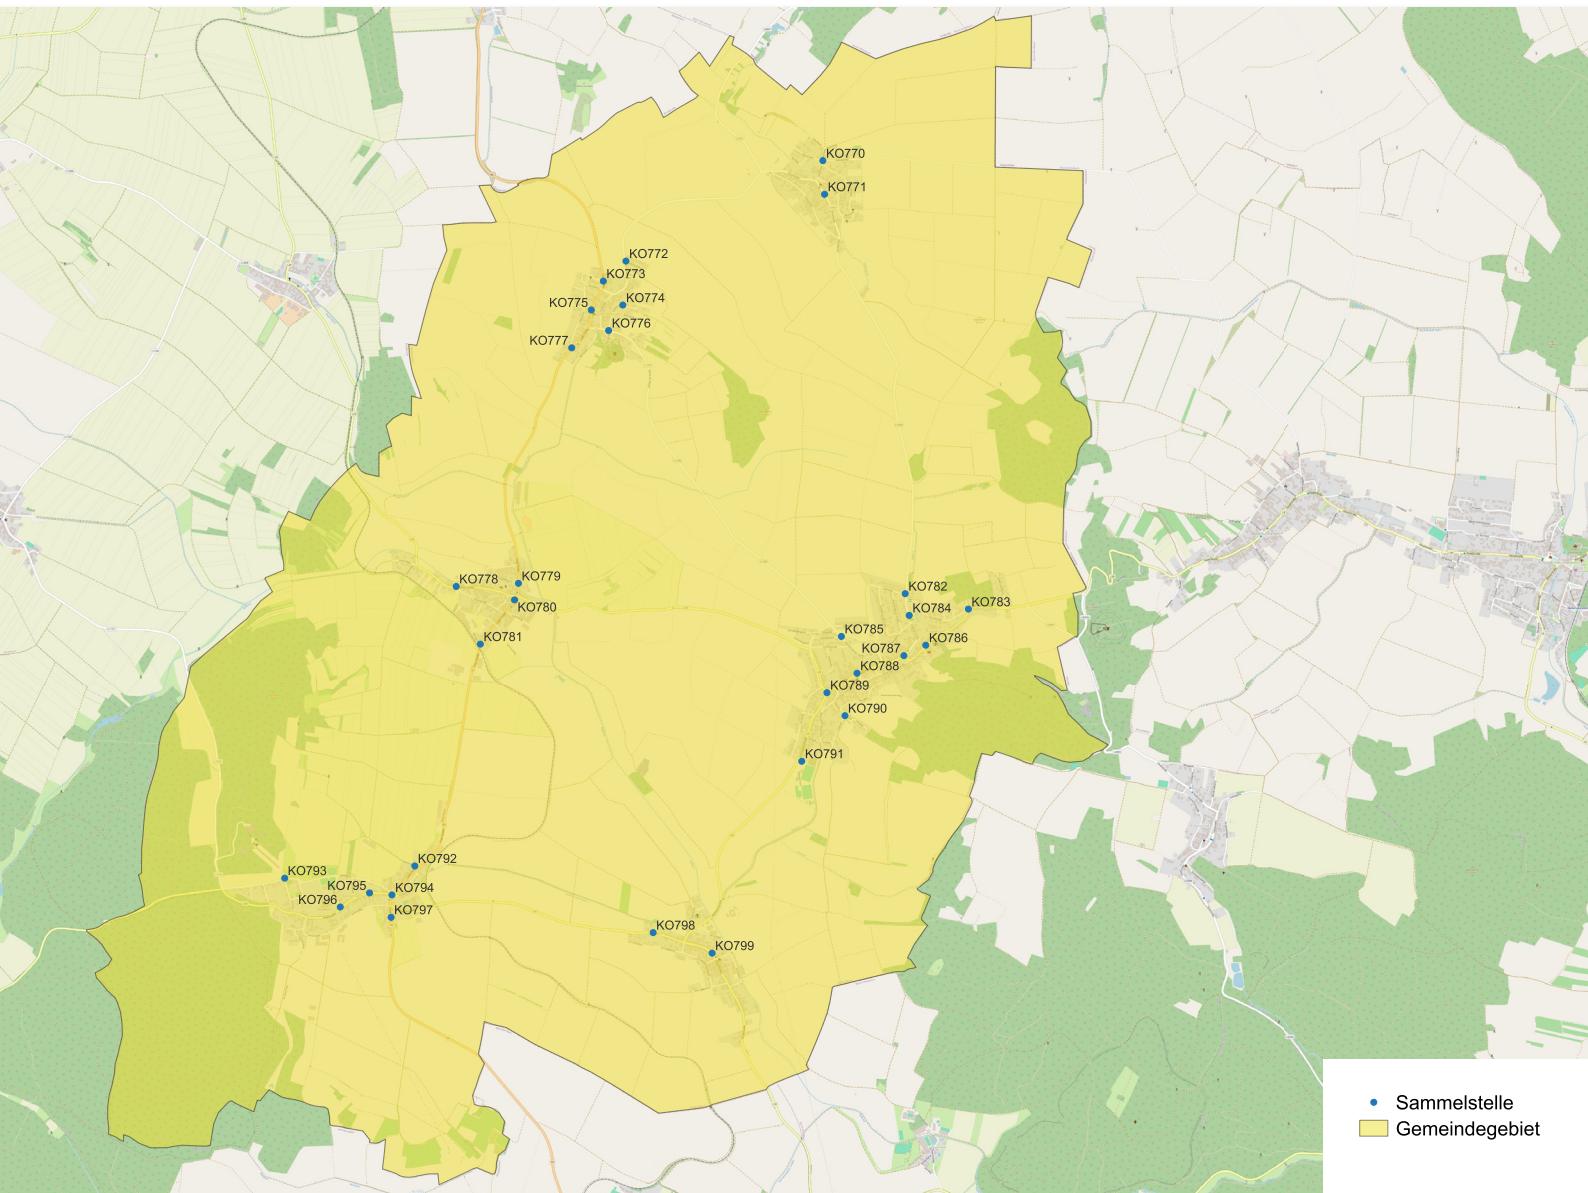

BEZIRK KORNEUBURG mobil

Ein flexibles und verlässliches Mobilitätsangebot:

INFOBLATT
GEMEINDE
GROSS-
RUSSBACH

Anrufsammeltaxis verkehren zwischen 638 Sammelstellen. Auch externe Sammelstellen werden bedient.

638 Sammelstellen

Bezirk Korneuburg mobil holt Sie bei einer der 638 Sammelstellen ab und bringt Sie zu jeder beliebigen Sammelstelle im Bediengebiet.

Externe Sammelstellen werden vom Bediengebiet aus angefahren. Auch die Fahrt von externen Sammelstellen ins Bediengebiet ist möglich.

Achtung: Ein Zusteigen ohne Anmeldung ist nicht möglich, alle Mitfahrenden müssen bereits bei der Buchung angegeben werden.

Bediengebiet gesamt

BEZIRK KORNEUBURG mobil

Buchung	Telefonisch 0800 22 23 22 und VOR Flex App Die konkrete Abholzeit durch BEZIRK KORNEUBURG mobil wird während des Buchungsvorganges bekanntgegeben.
Bediengebiet (Gemeinden)	Bisamberg, Erzersfeld/Weinviertel, Großrußbach, Hagenbrunn, Harmannsdorf, Korneuburg, Leitzersdorf, Leobendorf, Niederhollabrunn, Sierndorf, Spillern, Stetten, Stockerau
Externe Sammelstellen	Externe Sammelpunkte werden aus dem Bediengebiet heraus angefahren, auch die Fahrt zurück ins Bediengebiet ist möglich.
Betriebszeiten	Montag bis Freitag: 7 - 21 Uhr; Samstag: 7 - 14 Uhr

In **GROSSRUSSBACH** bedient Bezirk Korneuburg mobil insgesamt **30 SAMMELSTELLEN**.

Günstig mobil

Bezirk Korneuburg mobil verkehrt zu einem Tarif analog zum VOR. VOR Zeitkarten (z.B. KlimaTicket, Wochen- oder Monatskarten) werden anerkannt. Zusätzlich zum VOR Vollpreis entrichten Fahrgäste einen geringfügigen Komfortzuschlag in der Höhe € 2,- (bis 19:00 Uhr) bzw. € 4,- (ab 19:00 Uhr).