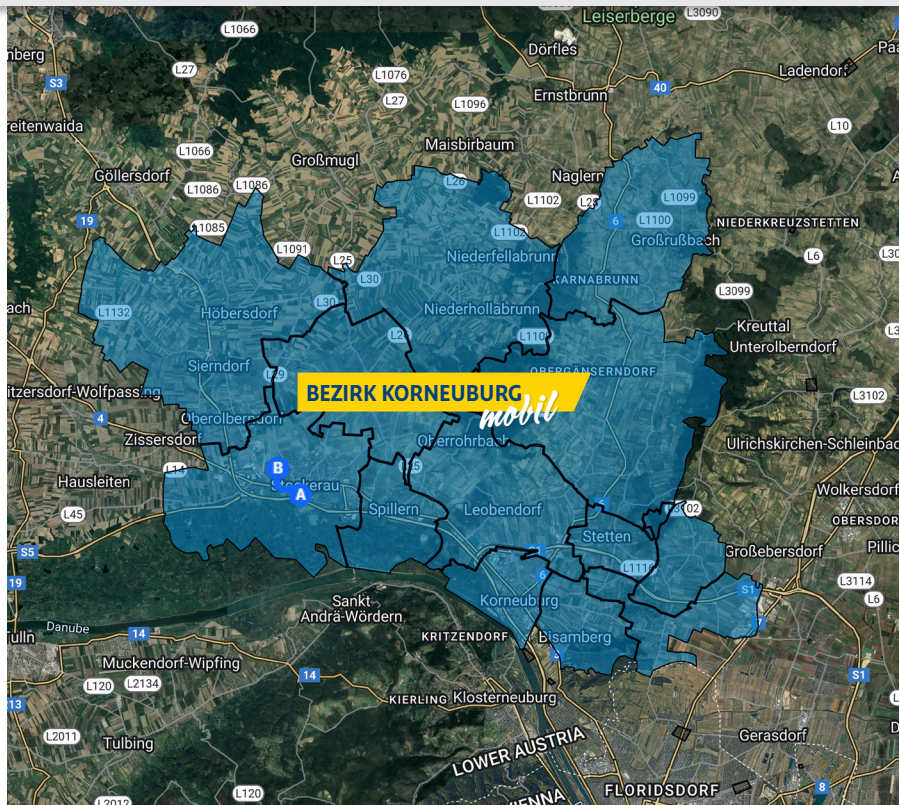

BEZIRK KORNEUBURG mobil

Ein flexibles und verlässliches Mobilitätsangebot:

INFOBLATT
GEMEINDE
GROSS-
RUSSBACH

Anrufsammeltaxis verkehren zwischen 638 Sammelstellen. Auch externe Sammelstellen werden bedient.

638 Sammelstellen

Bezirk Korneuburg mobil holt Sie bei einer der 638 Sammelstellen ab und bringt Sie zu jeder beliebigen Sammelstelle im Bediengebiet.

Externe Sammelstellen werden vom Bediengebiet aus angefahren. Auch die Fahrt von externen Sammelstellen ins Bediengebiet ist möglich.

Achtung: Ein Zusteigen ohne Anmeldung ist nicht möglich, alle Mitfahrenden müssen bereits bei der Buchung angegeben werden.

Bediengebiet gesamt

BEZIRK KORNEUBURG mobil

Buchung	Telefonisch 0800 22 23 22 und VOR Flex App Die konkrete Abholzeit durch BEZIRK KORNEUBURG mobil wird während des Buchungsvorganges bekanntgegeben.
Bediengebiet (Gemeinden)	Bisamberg, Erzersfeld/Weinviertel, Großrußbach, Hagenbrunn, Harmannsdorf, Korneuburg, Leitzersdorf, Leobendorf, Niederhollabrunn, Sierndorf, Spillern, Stetten, Stockerau
Externe Sammelstellen	Externe Sammelpunkte werden aus dem Bediengebiet heraus angefahren, auch die Fahrt zurück ins Bediengebiet ist möglich.
Betriebszeiten	Montag bis Freitag: 7 - 21 Uhr; Samstag: 7 - 14 Uhr

In **GROSSRUSSBACH** bedient Bezirk Korneuburg mobil insgesamt **30 SAMMELSTELLEN**.

Günstig mobil

Bezirk Korneuburg mobil verkehrt zu einem Tarif analog zum VOR. VOR Zeitkarten (z.B. KlimaTicket, Wochen- oder Monatskarten) werden anerkannt. Zusätzlich zum VOR Vollpreis entrichten Fahrgäste einen geringfügigen Komfortzuschlag in der Höhe € 2,- (bis 19:00 Uhr) bzw. € 4,- (ab 19:00 Uhr).