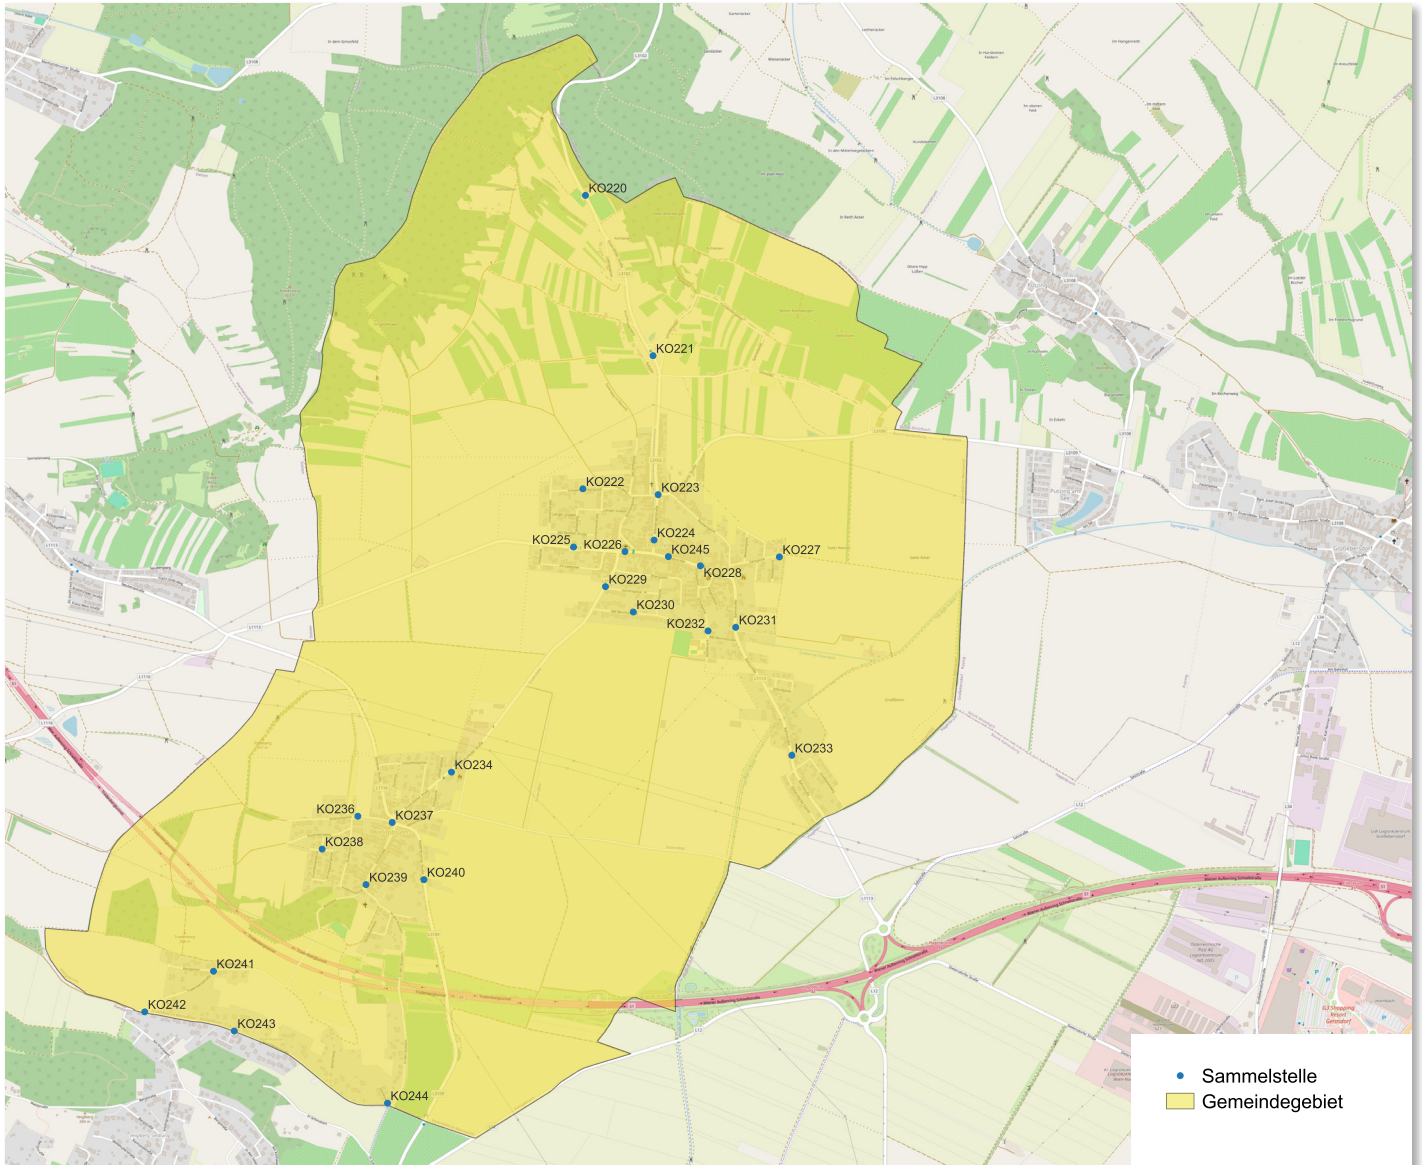

BEZIRK KORNEUBURG mobil

Ein flexibles und verlässliches Mobilitätsangebot:

Anrufsammeltaxis verkehren zwischen 638 Sammelstellen. Auch externe Sammelstellen werden bedient.

638 Sammelstellen

Bezirk Korneuburg mobil holt Sie bei einer der 638 Sammelstellen ab und bringt Sie zu jeder beliebigen Sammelstelle im Bediengebiet.

Externe Sammelstellen werden vom Bediengebiet aus angefahren. Auch die Fahrt von externen Sammelstellen ins Bediengebiet ist möglich.

Achtung: Ein Zusteigen ohne Anmeldung ist nicht möglich, alle Mitfahrenden müssen bereits bei der Buchung angegeben werden.

Bediengebiet gesamt

BEZIRK KORNEUBURG mobil

Buchung	Telefonisch 0800 22 23 22 und VOR Flex App Die konkrete Abholzeit durch BEZIRK KORNEUBURG mobil wird während des Buchungsvorganges bekanntgegeben.
Bediengebiet (Gemeinden)	Bisamberg, Erzersfeld/Weinviertel, Großrußbach, Hagenbrunn, Harmannsdorf, Korneuburg, Leitzersdorf, Leobendorf, Niederhollabrunn, Sierndorf, Spillern, Stetten, Stockerau
Externe Sammelstellen	Externe Sammelpunkte werden aus dem Bediengebiet heraus angefahren, auch die Fahrt zurück ins Bediengebiet ist möglich.
Betriebszeiten	Montag bis Freitag: 7 - 21 Uhr; Samstag: 7 - 14 Uhr

In **ENZERSFELD** bedient Bezirk Korneuburg mobil insgesamt **25 SAMMELSTELLEN**.

Günstig mobil

Bezirk Korneuburg mobil verkehrt zu einem Tarif analog zum VOR. VOR Zeitkarten (z.B. KlimaTicket, Wochen- oder Monatskarten) werden anerkannt. Zusätzlich zum VOR Vollpreis entrichten Fahrgäste einen geringfügigen Komfortzuschlag in der Höhe € 2,- (bis 19:00 Uhr) bzw. € 4,- (ab 19:00 Uhr).