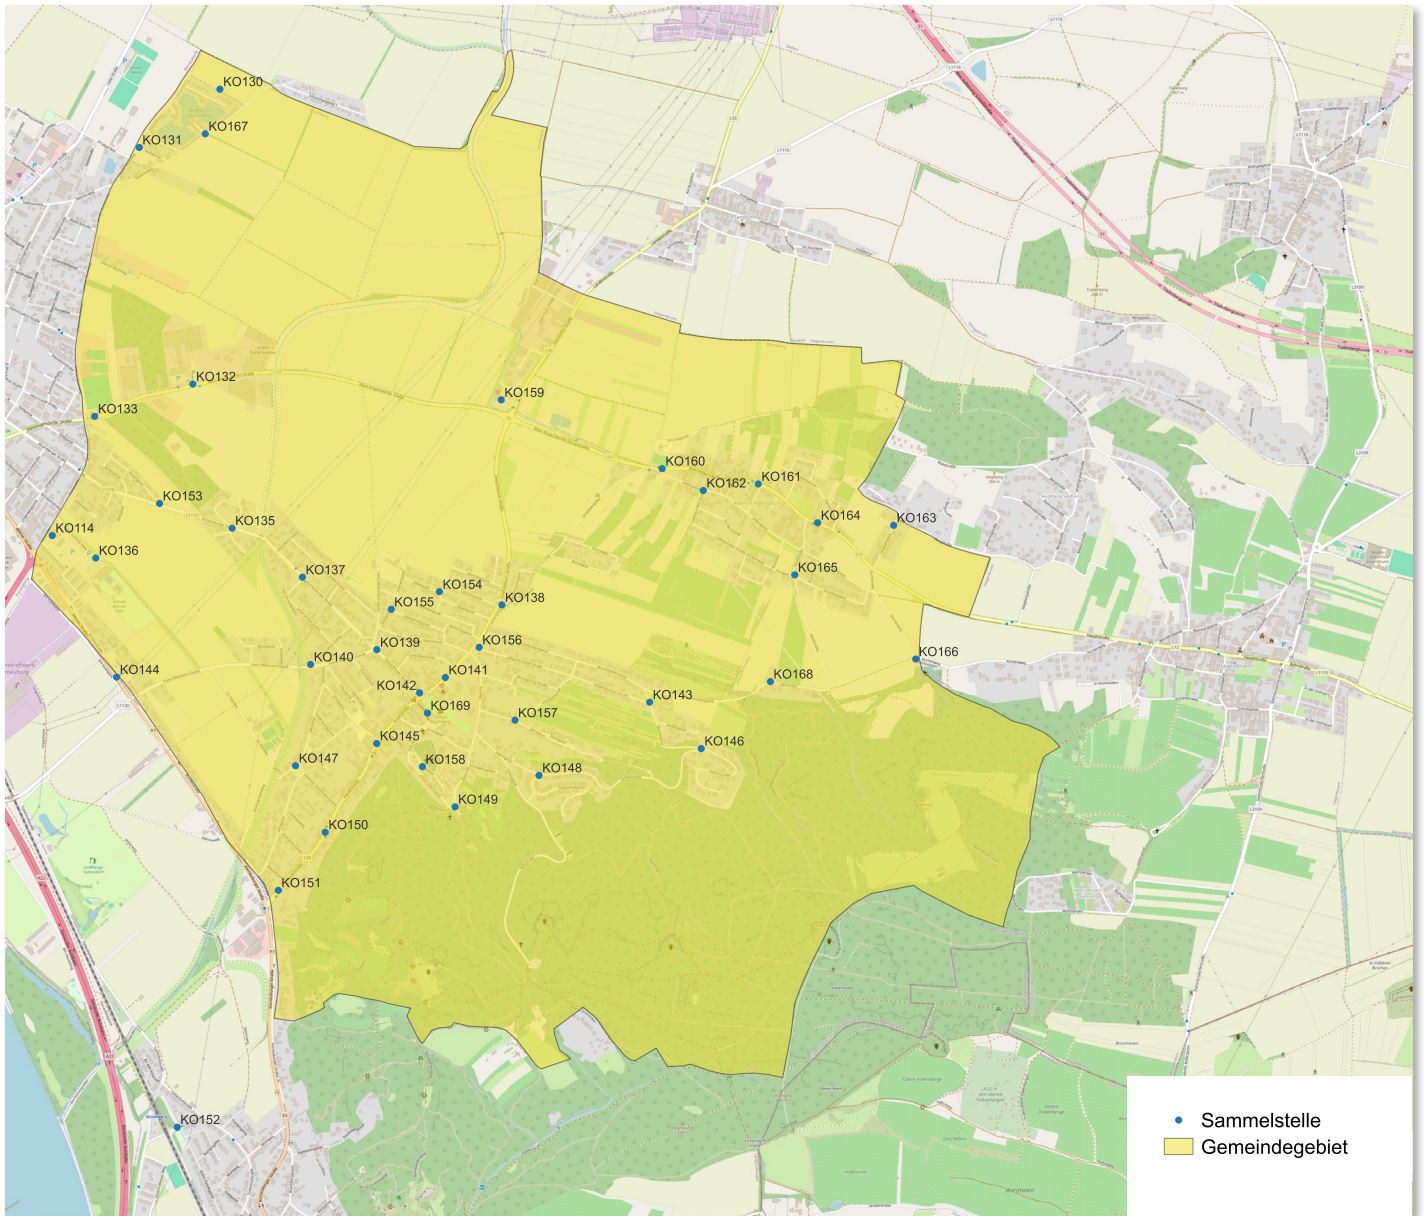

BEZIRK KORNEUBURG mobil

Ein flexibles und verlässliches Mobilitätsangebot:

Anrufsammeltaxis verkehren zwischen 638 Sammelstellen. Auch externe Sammelstellen werden bedient.

638 Sammelstellen

Bezirk Korneuburg mobil holt Sie bei einer der 638 Sammelstellen ab und bringt Sie zu jeder beliebigen Sammelstelle im Bediengebiet.

Externe Sammelstellen werden vom Bediengebiet aus angefahren. Auch die Fahrt von externen Sammelstellen ins Bediengebiet ist möglich.

Achtung: Ein Zusteigen ohne Anmeldung ist nicht möglich, alle Mitfahrenden müssen bereits bei der Buchung angegeben werden.

Bediengebiet gesamt

BEZIRK KORNEUBURG mobil

Buchung	Telefonisch 0800 22 23 22 und VOR Flex App Die konkrete Abholzeit durch BEZIRK KORNEUBURG mobil wird während des Buchungsvorganges bekanntgegeben.
Bediengebiet (Gemeinden)	Bisamberg, Erzersfeld/Weinviertel, Großrußbach, Hagenbrunn, Harmannsdorf, Korneuburg, Leitzersdorf, Leobendorf, Niederhollabrunn, Sierndorf, Spillern, Stetten, Stockerau
Externe Sammelstellen	Externe Sammelpunkte werden aus dem Bediengebiet heraus angefahren, auch die Fahrt zurück ins Bediengebiet ist möglich.
Betriebszeiten	Montag bis Freitag: 7 - 21 Uhr; Samstag: 7 - 14 Uhr

In **BISAMBERG** bedient Bezirk Korneuburg mobil insgesamt **40 SAMMELSTELLEN**.

Günstig mobil

Bezirk Korneuburg mobil verkehrt zu einem Tarif analog zum VOR. VOR Zeitkarten (z.B. KlimaTicket, Wochen- oder Monatskarten) werden anerkannt. Zusätzlich zum VOR Vollpreis entrichten Fahrgäste einen geringfügigen Komfortzuschlag in der Höhe € 2,- (bis 19:00 Uhr) bzw. € 4,- (ab 19:00 Uhr).